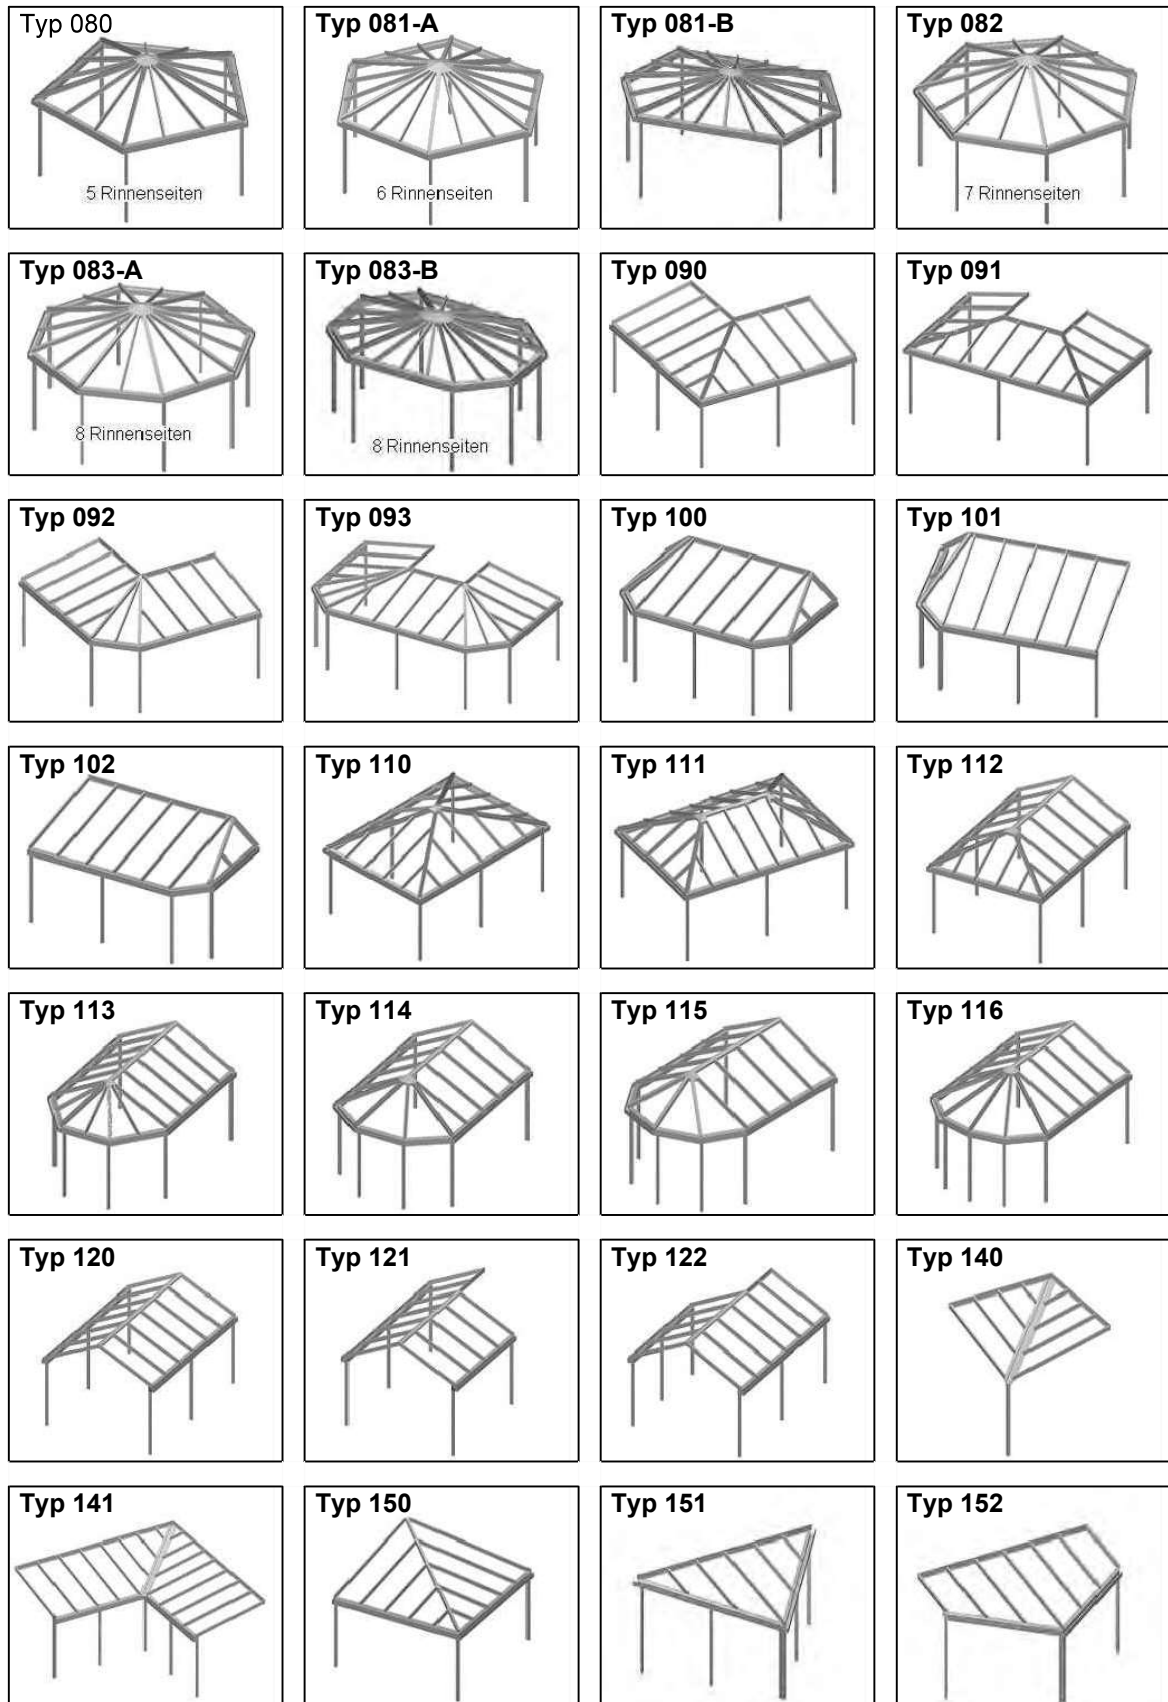

Typenübersicht (weitere Typen siehe WigaCAD 5.0)

Terrassenüberdachung

Typen- und Pro-
filübersicht

Typenübersicht (weitere Typen siehe WigaCAD 5.0)

technische Änderungen vorbehalten (10/2017)

Terrassenüberdachung

Typenübersicht (weitere Typen siehe WigaCAD 5.0)

Terrassenüberdachung

Typenübersicht (weitere Typen siehe WigaCAD 5.0)